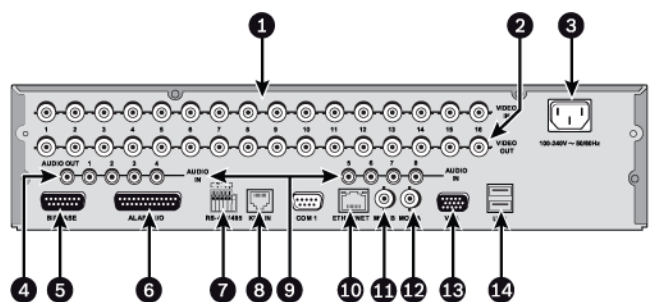

- USB-poorten aan de voor- en achterzijde t.b.v. het aansluiten van een muis om de gebruikersinterface te bedienen of voor het exporteren van videobeelden naar een USB-stick of soortgelijk opslagmedium.

Toepassingen

De Divar MR is leverbaar in uitvoeringen met 8 of 16 kanalen, diverse formaten harde schijven en naar wens met een interne DVD-brander. De Divar MR Serie biedt een complete oplossing die ideaal is voor toepassingen bij:

- Winkels, Midden- en kleinbedrijf
- Scholen
- Appartementencomplexen
- Hotels

Dankzij de uiterst flexibele functies voor opname en opslag kunt u de opgenomen beelden en het geheugen afstemmen op uw behoeften, waardoor u ruimte en opslagkosten bespaart.

Certificaten en goedkeuringen

Elektromagnetische compatibiliteit

V.S.	FCC deel 15, klasse B
EU	EMC-richtlijn 2004/108/EC
Immunititeit	EN 50130-4
Emissie	EN 55022, klasse B
Netvoedingsharmonischen	EN 61000-3-2
Spanningswisselingen	EN 61000-3-3

Veiligheid

V.S.	UL60950-1
EU	EN60950-1
Can	CSA C22,2 Nr. 60950-1

Installatie/configuratie

1. 1 Camera-ingang (video)
2. 2 Camera-doorlusuitgang (video)
3. 3 Netspanningsaansluiting
4. 4 Audio-uitgang
5. 5 BiPhase-aansluiting
6. 6 Alarm in- en uitgangen